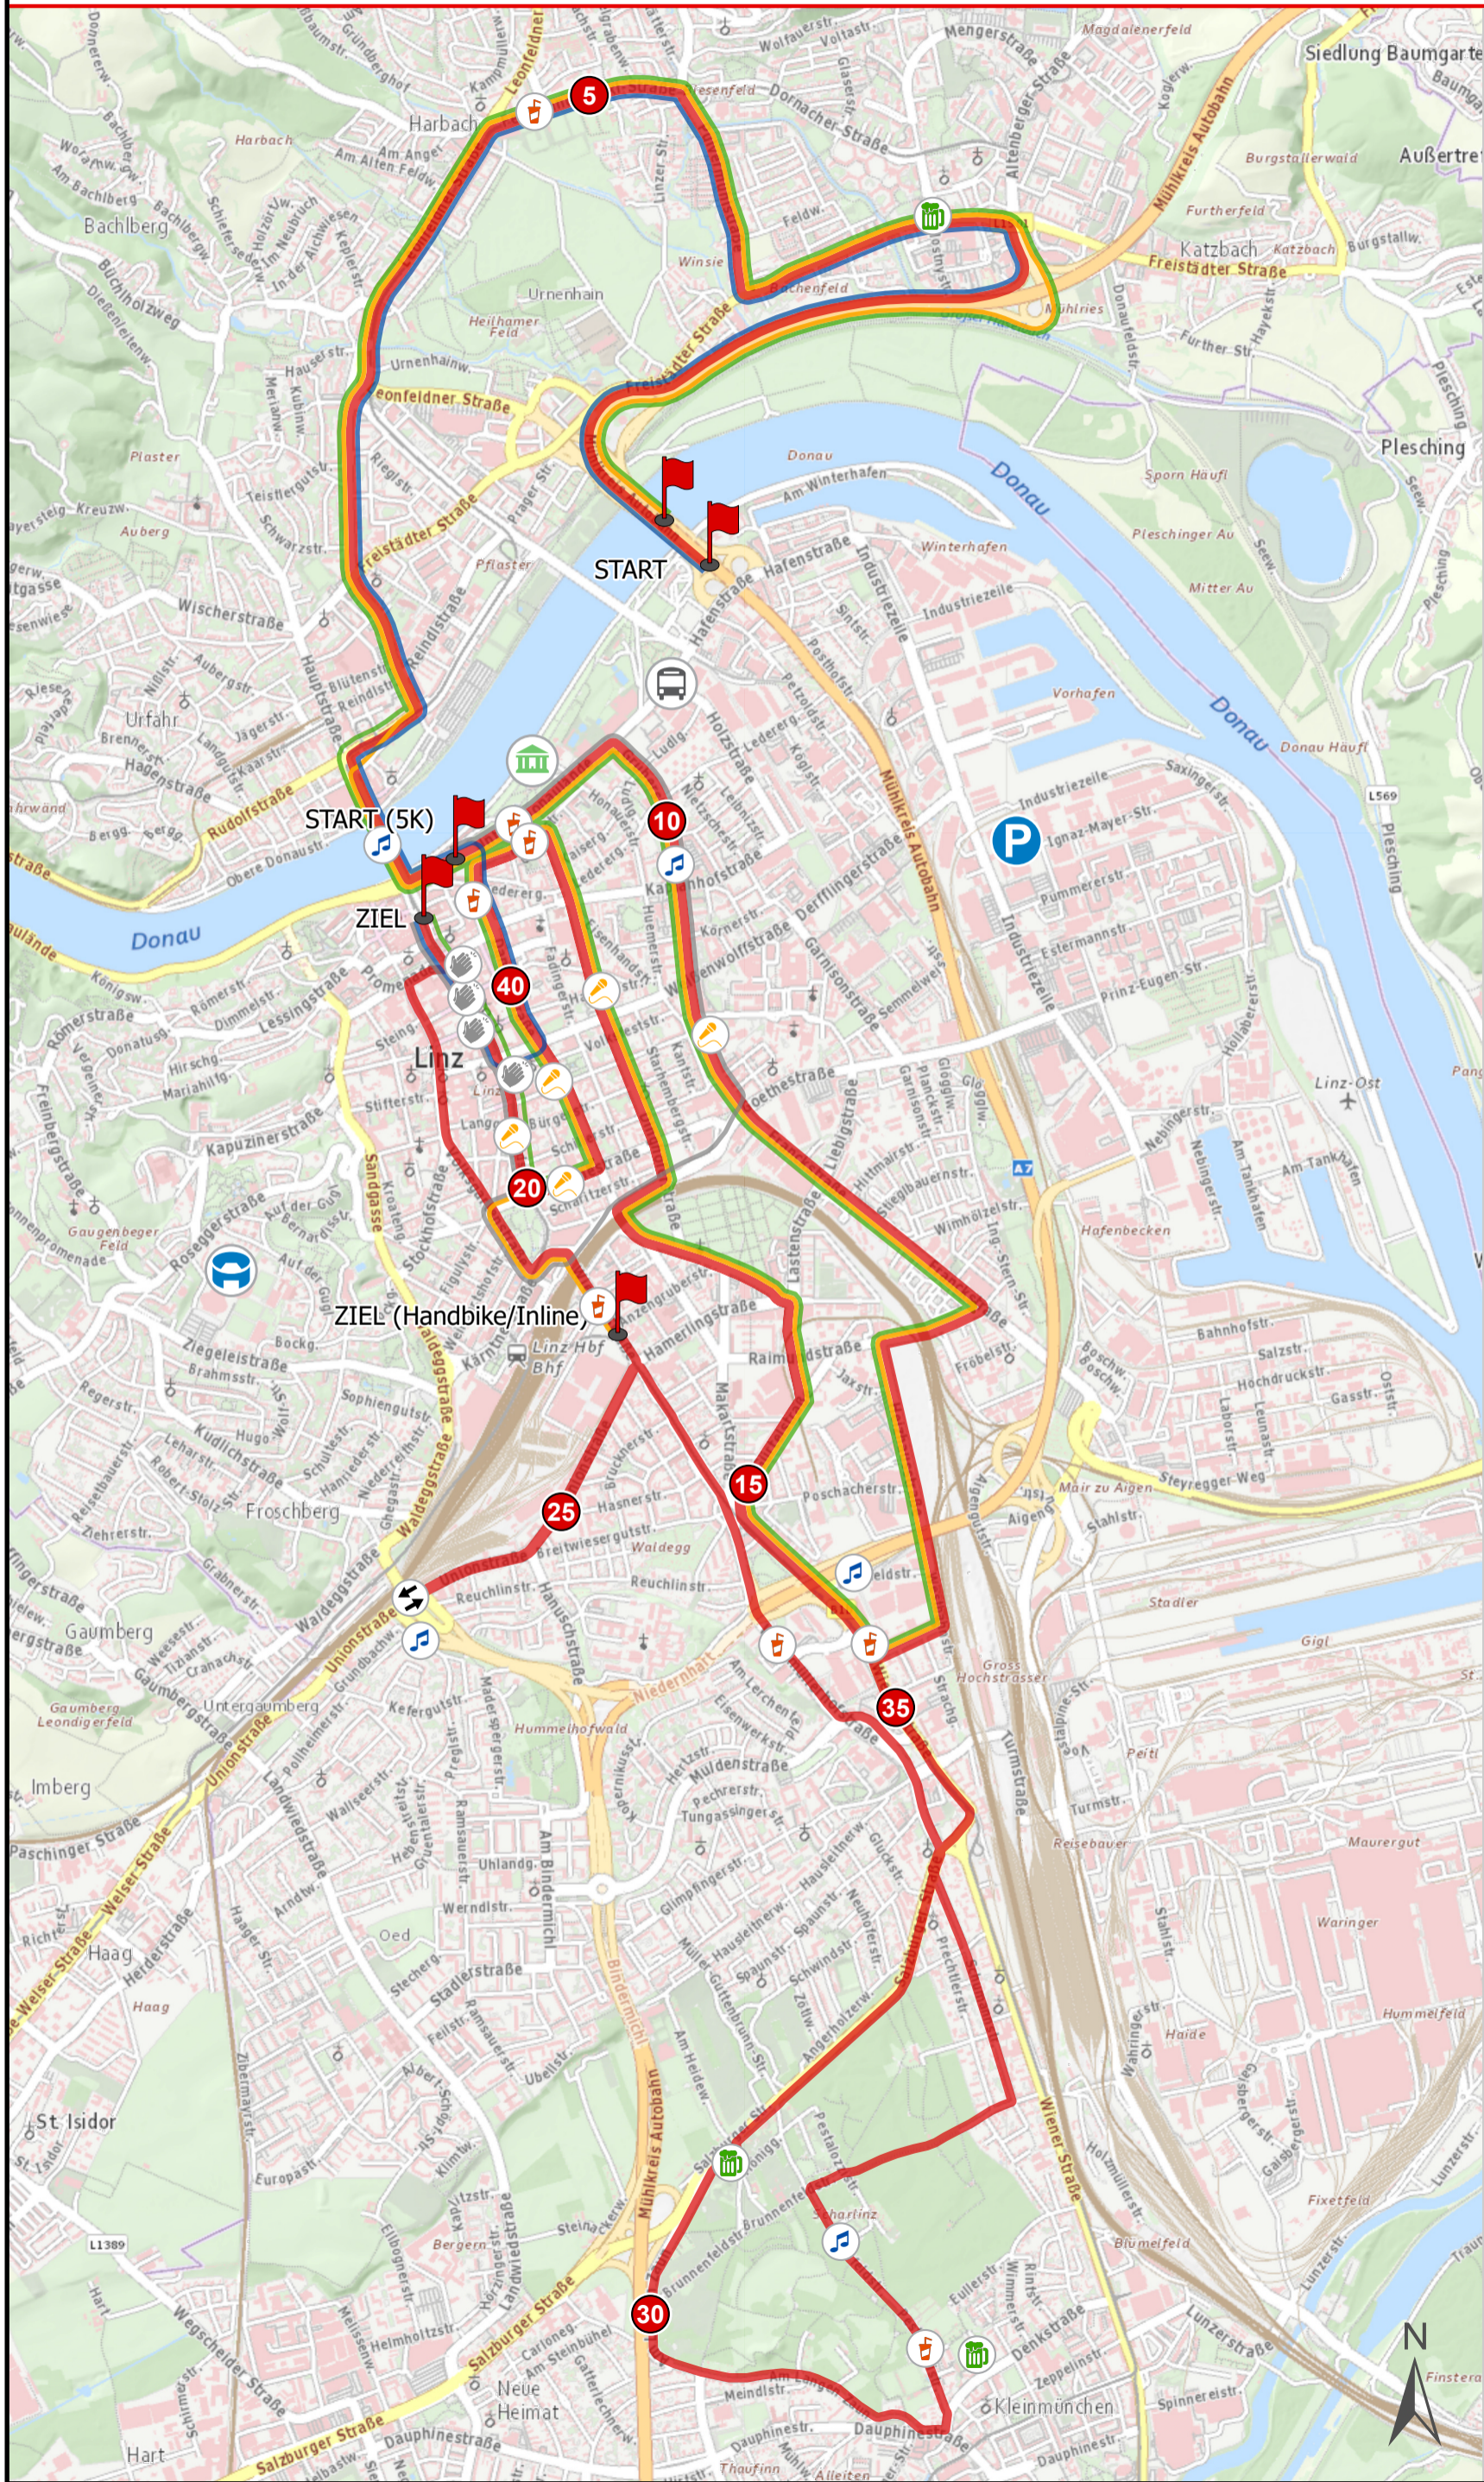

# Alle Strecken auf einen Blick

### Startzeiten

- 08:00 Uhr Handbike
- 08:02 Uhr Inline Skating
- 08:30 Uhr Viertelmarathon
- 09:30 Uhr Marathon
- Halbmarathon
- 5K
- Staffelmarathon

### Strecken

- Marathon
- Halbmarathon  
Handbike/Inline
- Halbmarathon
- Viertelmarathon
- 5K

### Infos

- Parkplatz
- Abfahrt Shuttlebus  
Staffelmarathon
- Brucknerhaus  
Kleiderbeutelabgabe  
Medaillengravur
- TipsArena  
Marathonmesse  
Startnummernausgabe  
Nachnennung  
Pasta Party
- Wendepunkt Marathon
- Labestellen